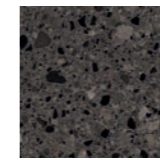

Dunkelgreige macro