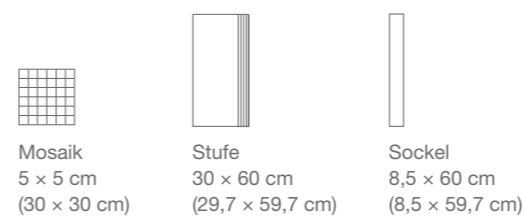

MOSAIK MATT

Format	Hellgreige micro	Greige micro	Dunkelgreige micro	Hellgrau micro	Grau micro	Dunkelgrau micro
5 x 5 cm	1171730	1171731	1171732	1171733	1171734	1171735
Format	Hellgreige macro	Greige macro	Dunkelgreige macro	Hellgrau marco	Grau macro	Dunkelgrau macro
5 x 5 cm	1171736	1171737	1171738	1171739	1171740	1171741

STUFE MATT

Format	Hellgreige micro	Greige micro	Dunkelgreige micro	Hellgrau micro	Grau micro	Dunkelgrau micro
30 x 60 cm	1171742	1171743	1171744	1171745	1171746	1171747
Format	Hellgreige macro	Greige macro	Dunkelgreige macro	Hellgrau marco	Grau macro	Dunkelgrau macro
30 x 60 cm	1171748	1171749	1171750	1171751	1171752	1171753

SOCKEL MATT

Format	Hellgreige micro	Greige micro	Dunkelgreige micro	Hellgrau micro	Grau micro	Dunkelgrau micro
8,5 x 60 cm	1171708	1171709	1171710	1171711	1171712	1171713
Format	Hellgreige macro	Greige macro	Dunkelgreige macro	Hellgrau marco	Grau macro	Dunkelgrau macro
8,5 x 60 cm	1171724	1171725	1171726	1171727	1171728	1171729

HARMONISCHES MITEINANDER

TERRAZZO ZUBEHÖR