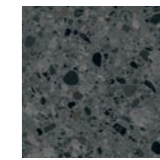

Wand hinten: Terrazzo Hellgreige micro; Boden und Theke: Terrazzo Hellgreige macro

Wand hinten: Terrazzo Dunkelgreige macro; Boden: Terrazzo Hellgreige macro

ENORME VIELFALT TERRAZZO

Die Serie Terrazzo ist in zwei Formaten erhältlich. Doch die Gestaltungsfreiheiten sind enorm. Denn die Serie gibt es in sechs Farben und diese sind unterteilt in jeweils sechs Micro- und Macro-Varianten. Micro und macro beschreiben dabei die Häufigkeit und die Größe der einzelnen, nachempfundenen Granit- und Quarzteile.

TERRAZZO

FEINSTEINZEUG | UNGLASIERT

Hellgreige micro

Greige micro

Dunkelgreige micro

Hellgrau micro

Grau micro

Dunkelgrau micro

Hellgreige macro

Greige macro

Dunkelgreige macro

Hellgrau macro

Grau macro

Dunkelgrau macro

60 x 60 cm
(59,7 x 59,7 cm)

30 x 60 cm
(29,7 x 59,7 cm)