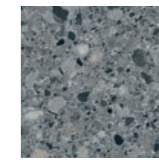

Wand hinten: Terrazzo Hellgreige micro; Boden und Theke: Terrazzo Hellgreige macro

Wand hinten: Terrazzo Dunkelgreige macro; Boden: Terrazzo Hellgreige macro

ENORME VIELFALT TERRAZZO

Die Serie Terrazzo ist in zwei Formaten erhältlich. Doch die Gestaltungsfreiheiten sind enorm. Denn die Serie gibt es in sechs Farben und diese sind unterteilt in jeweils sechs Micro- und Macro-Varianten. Micro und macro beschreiben dabei die Häufigkeit und die Größe der einzelnen, nachempfundenen Granit- und Quarzteile.

TERRAZZO

FEINSTEINZEUG | UNGLASIERT

Hellgreige micro

Greige micro

Dunkelgreige micro

Hellgrau micro

Grau micro

Dunkelgrau micro

Hellgreige macro

Greige macro

Dunkelgreige macro

Hellgrau macro

Grau macro

Dunkelgrau macro

60 x 60 cm
(59,7 x 59,7 cm)

30 x 60 cm
(29,7 x 59,7 cm)