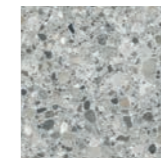

Hellgrau macro