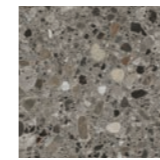

Greige macro