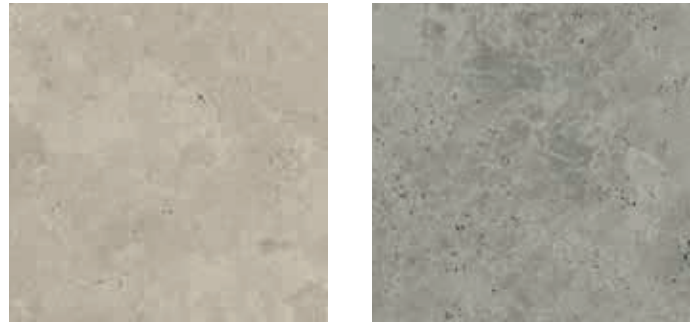

LIMESTONE

Oberfläche: Matt R10B

Formate: 120 × 120, 60 × 120, 60 × 60 und 30 × 60 cm

Farben: Grey, Graphite, Cream und Light grey

Zubehör: Stufen, Sockel und Mosaik