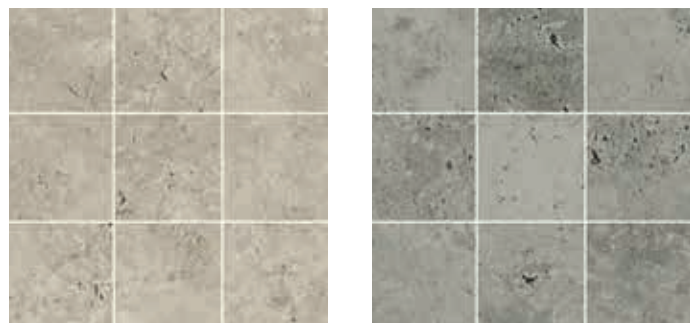

LIMESTONE

Oberfläche: Matt R10B

Formate: 120 × 120, 60 × 120, 60 × 60 und 30 × 60 cm

Farben: Grey, Graphite, Cream und Light grey

Zubehör: Stufen, Sockel und Mosaik