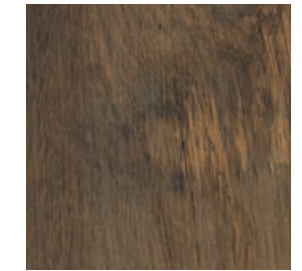

FASZINIERENDE HOLZOPTIK
NATURAL WOODS

KERMOS 

VIelfÄLTIGE OBERFLÄCHENDESIGNS
NATURAL WOODS

NATURAL WOODS

Oberflächen: *Matt R10 A*

Formate: *30 x 120 und 20 x 120 cm*

Farben: *Grau, Beige, Hellbeige und Braun*

Zubehör: *Sockel*

Die Serie Natural Woods ist eine Interpretation eines naturbelassenen, leicht rustikal wirkenden Holzbodens. Die Vielfalt der verschiedenen Oberflächendesigns oder auch „Faces“ innerhalb einer Fliese sowie das Farbspiel sorgen zusätzlich für eine sehr authentische und natürliche Raumwirkung.

Natural Woods ist in den Formaten 30 x 120 und 20 x 120 cm in je vier Farben erhältlich.

Boden: Natural Woods Braun

MODERNE GEMÜTLICHKEIT
NATURAL WOODS

Boden: Natural Woods Beige

NATURAL WOODS

FEINSTEINZEUG GLASIERT

Grau

Beige

Hellbeige

Braun

30 x 120 cm
(29,7 x 119,4 x 0,95 cm)

20 x 120 cm
(19,7 x 119,4 x 0,95 cm)

Sockel
6 x 60 cm
(6 x 60 x 0,95 cm)

MATT