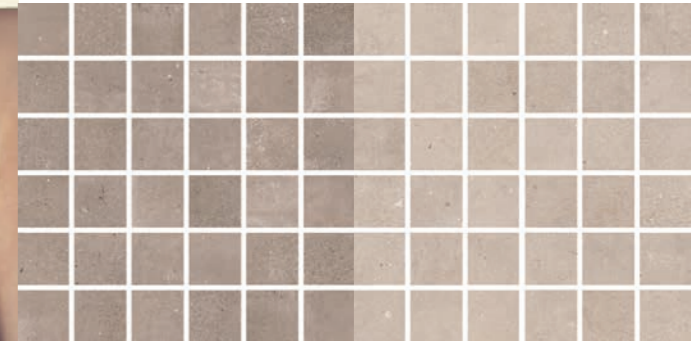

URBANE BETONOPTIK
FLAKESTONE

KERMOS 

Wand: Flakestone Anthrazit und Grau; Boden: Flakestone Anthrazit

Die Betonoptik der Serie KERMOS Flakestone entspricht dem Zeitgeist des modernen großstädtischen Lebens. Kleine unregelmäßige Einschlüsse, die an Reste von Marmor, Naturstein oder Zementteile erinnern, hauchen dem Boden Leben ein und verleihen ihm einen individuellen Ausdruck.

FLAKESTONE

Wand: Flakestone Hellgreige; Boden: Flakestone Greige

ANSPRECHENDE FARBEN UND FORMATE

FLAKESTONE

Aufgrund der modernen Farbpalette und unterschiedlichster Formate finden Sie immer die passende Fliese zu Ihrem Wohnstil. Fünf Farben und Formate stehen Ihnen für Wand und Boden zur Auswahl. Dabei können Sie sich von großformatigen (60 x 120 cm), aber auch von kleinen (30 x 30 cm) Fliesen begeistern lassen.

MATT

Format	Anthrazit	Dunkelgrau	Grau	Greige	Hellgreige
30 x 30 cm	1210579	1210580	1210581	1210583	1210582

INDIVIDUELLE KREATIONEN
FLAKESTONE ZUBEHÖR

Dank der Trittsicherheit R10/B gibt es viele Möglichkeiten. Mit den Mosaiken können Sie Duschbereiche gestalten oder Flächen hervorheben. Die Stufen in 60 cm und 120 cm Kantenlänge eignen sich perfekt für Treppenhäuser.