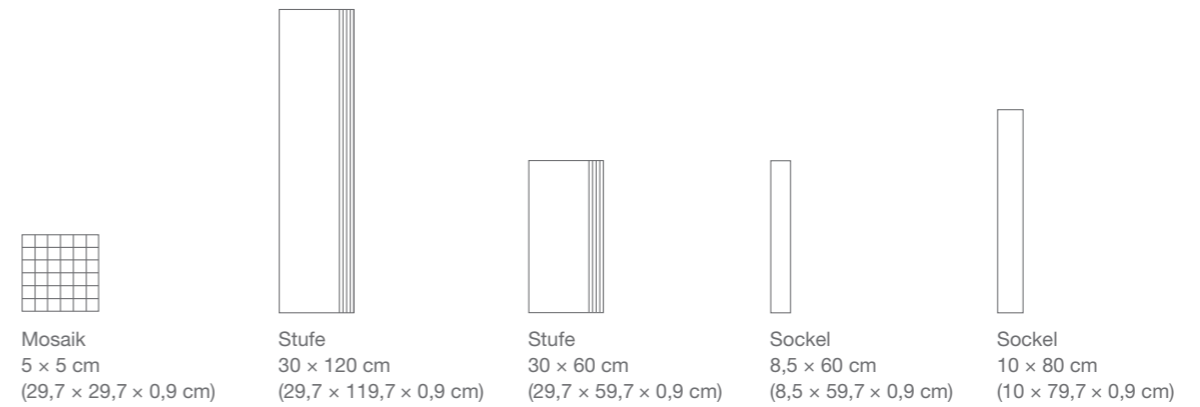

MATT

Format	Anthrazit	Dunkelgrau	Grau	Greige	Hellgreige
30 x 30 cm	1210579	1210580	1210581	1210583	1210582

INDIVIDUELLE KREATIONEN
FLAKESTONE ZUBEHÖR

Dank der Trittsicherheit R10/B gibt es viele Möglichkeiten. Mit den Mosaiken können Sie Duschbereiche gestalten oder Flächen hervorheben. Die Stufen in 60 cm und 120 cm Kantenlänge eignen sich perfekt für Treppenhäuser.