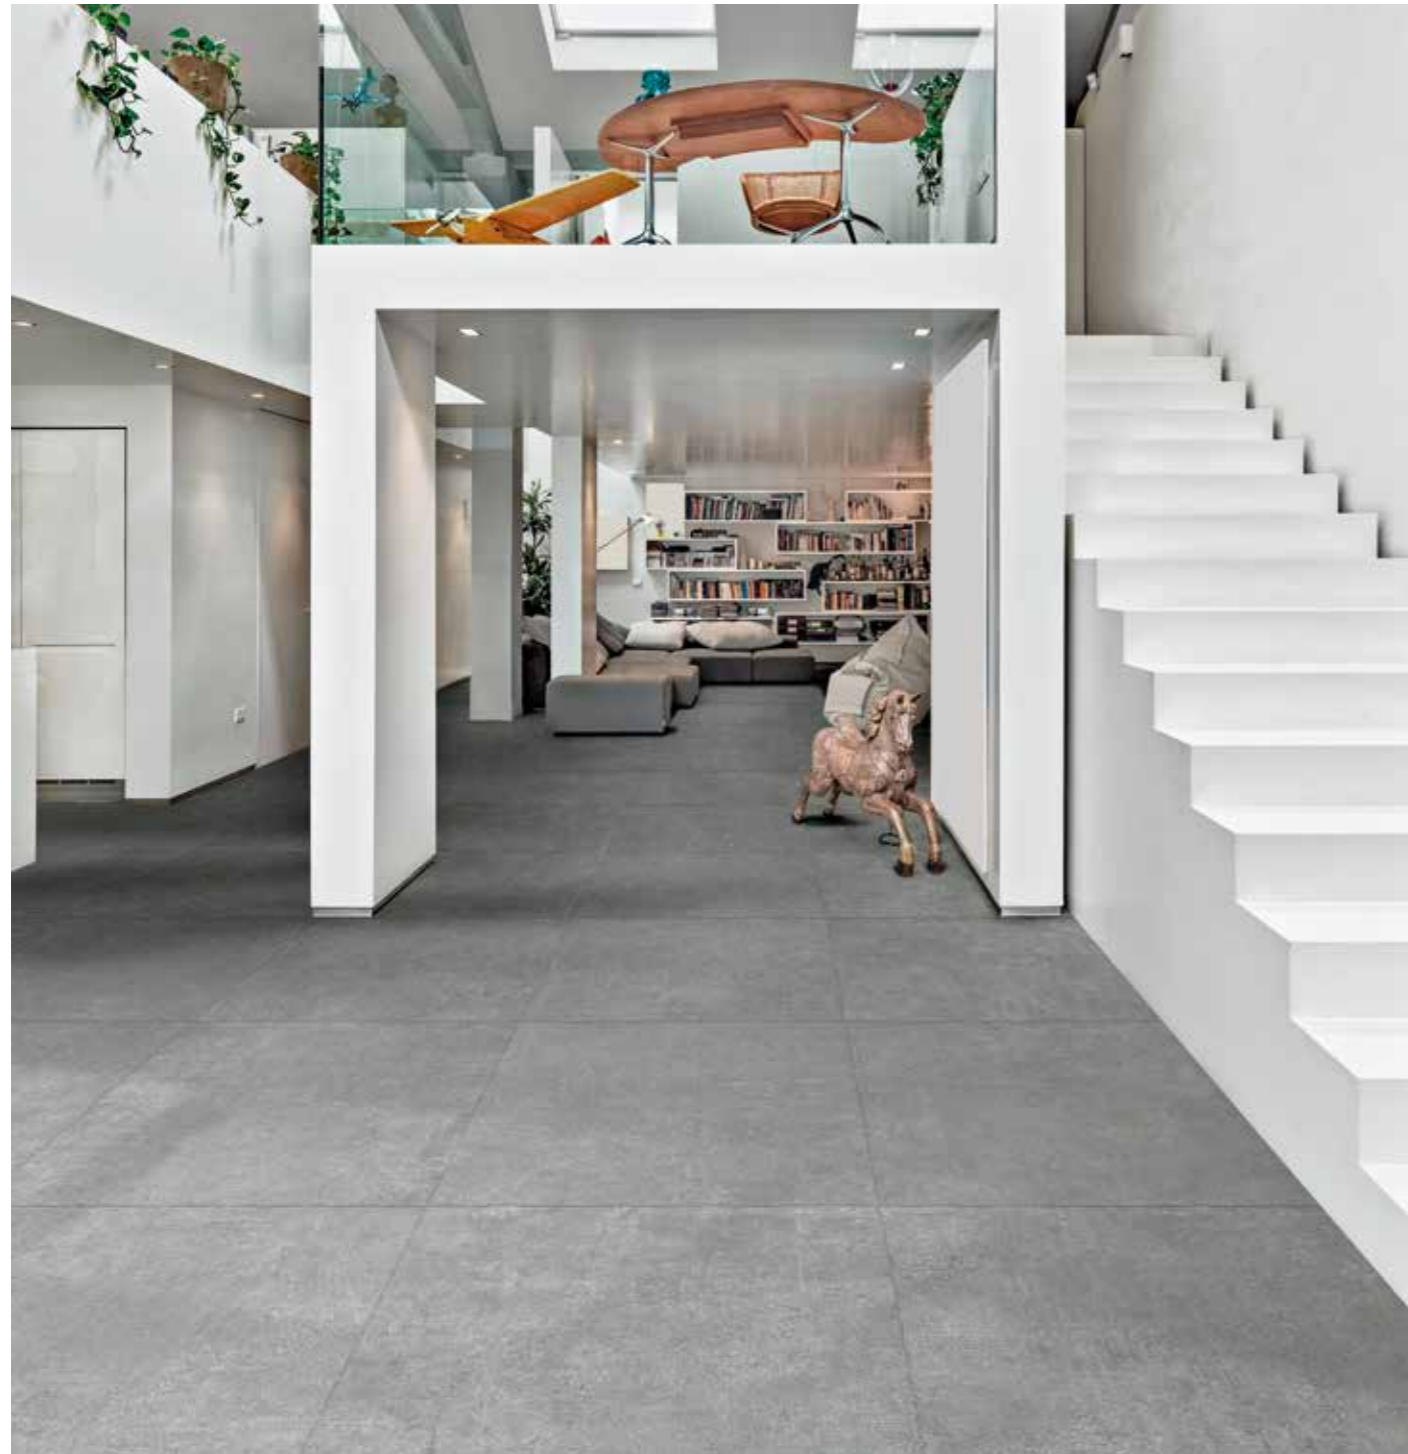

Polvere
802335L
30x120x5 cm

★ **Gradino Angolare**
Elle Costa Retta DX
1

Polvere
802336L
30x120x5 cm

★ **Gradino Angolare**
Elle Costa Retta SX
1

Polvere
802337L
30x120x5 cm

★ **Disponibili solo su ordinazione** . Available on demand